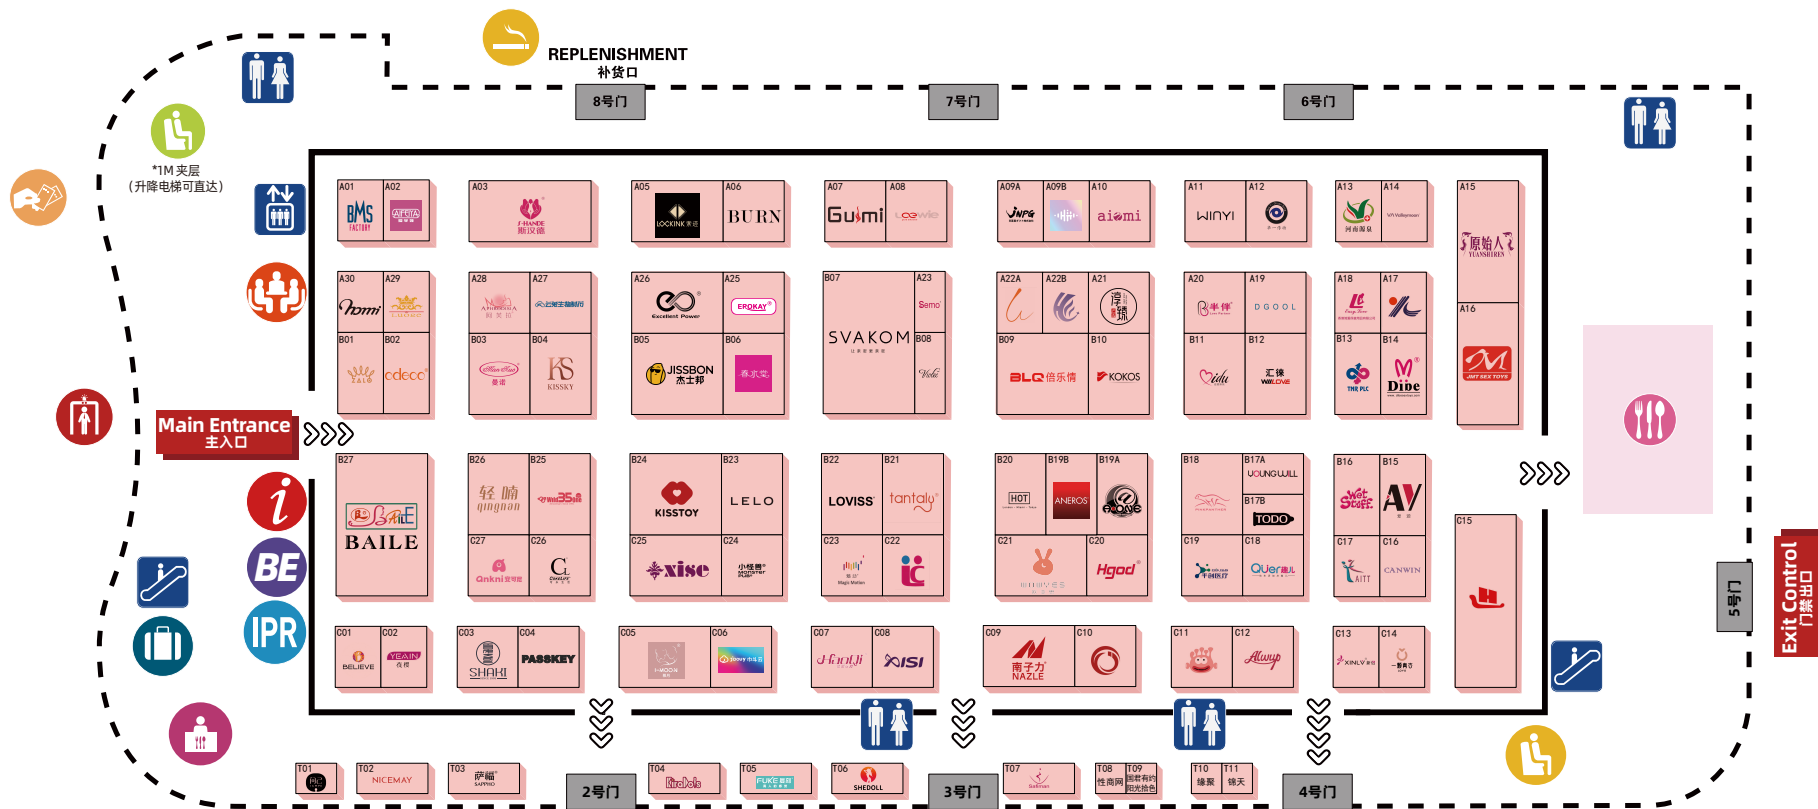

1F

- 

行李寄存处
Baggage Office
- 

专业观众服务中心
Trade Visitor Service Center
- 

门禁入口
Entrance Control
- 

主场承建商 / 主场承运商
Official Contractor / Official Forwarder
- 

咨询处
Info & Service Center
- 

展商 & 专业观众 & VIP 休息区
Exhibitor & Trade Visitors & Vip Lounge
*1M 夹层 (升降电梯可直达)
- 

展会招商处
Booth Enquiry
- 

知识产权咨询点
Intellectual Property Office
- 

餐饮区
Dining Area
- 

休息区
Sitting Area
- 

餐饮销售点
Catering Center
- 

吸烟区
Smoking Area
- 

自动扶梯
Escalator
- 

客梯
Passenger Lift
- 

卫生间
Toilet

2F

餐饮区
Dining Area

自动扶梯
Escalator

客梯
Passenger Lift

卫生间
Toilet

3F

 Ooops的嘶哈商店
SIHA Shop

 论坛区
Conference Area

 论坛区 / VIP 供需对接会
Conference Area / Key Trader Demands Matching Event

 2026 API 年度情趣大赏
2026 API Awards

 休息区
Sitting Area

 吸烟区
Smoking Area

 客梯
Passenger Lift

 卫生间
Toilet

 自动扶梯
Escalator