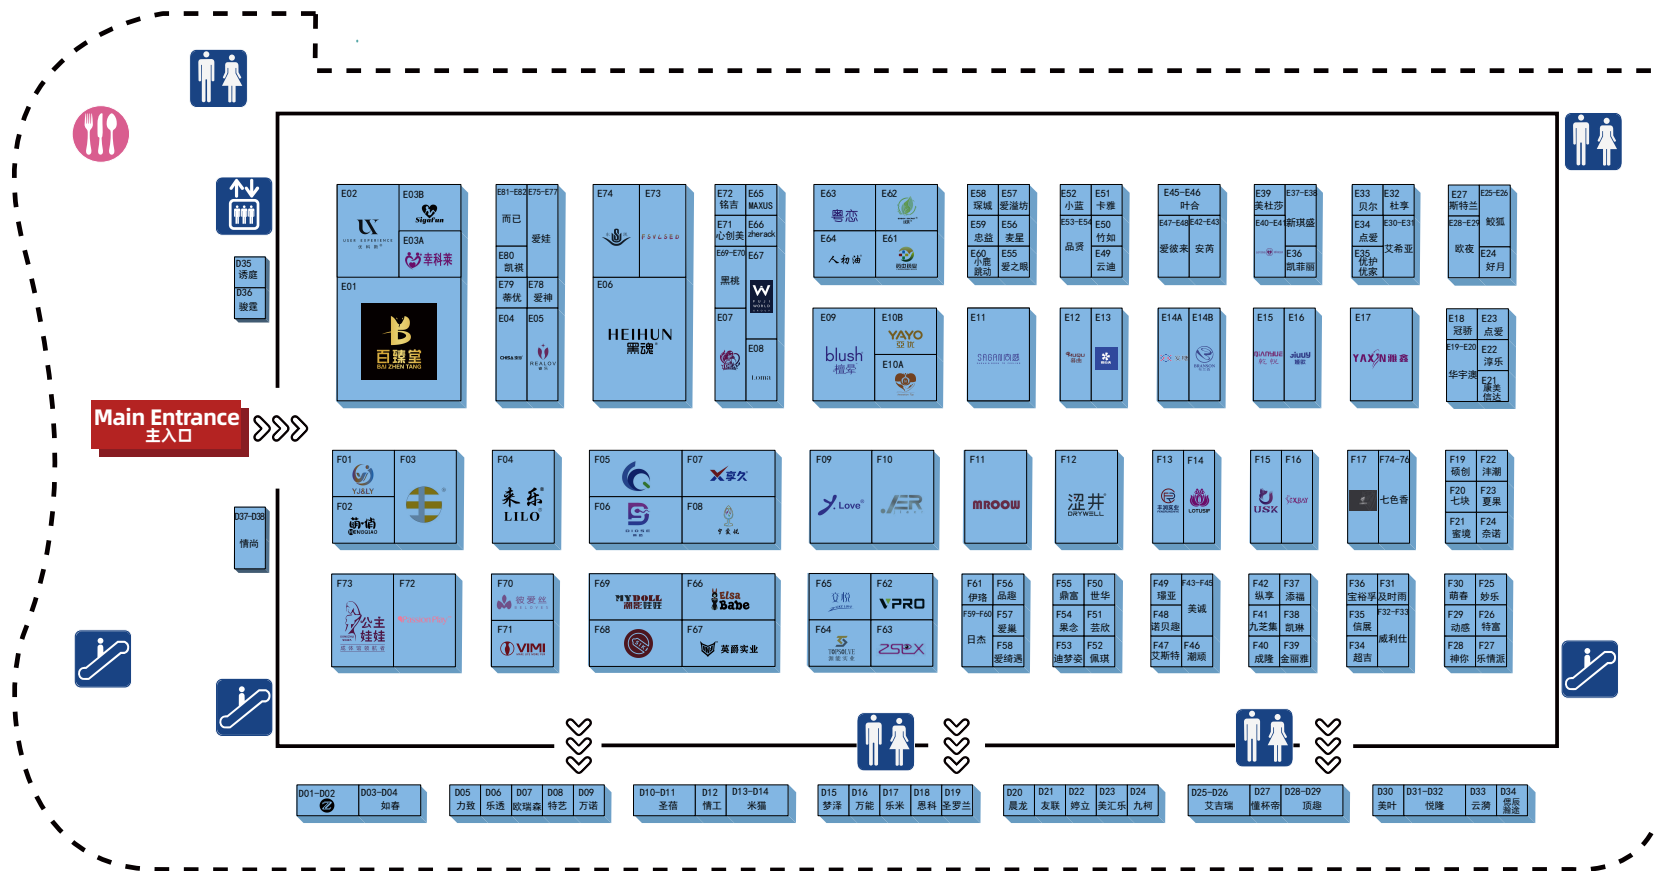

1F

- 

行李寄存处
Baggage Office
- 

专业观众服务中心
Trade Visitor Service Center
- 

门禁入口
Entrance Control
- 

主场承建商 / 主场承运商
Official Contractor / Official Forwarder
- 

咨询处
Info & Service Center
- 

展商 & 专业观众 & VIP 休息区
Exhibitor & Trade Visitors & Vip Lounge
*1M 夹层 (升降电梯可直达)
- 

展会招商处
Booth Enquiry
- 

知识产权咨询点
Intellectual Property Office
- 

餐饮区
Dining Area
- 

休息区
Sitting Area
- 

餐饮销售点
Catering Center
- 

吸烟区
Smoking Area
- 

自动扶梯
Escalator
- 

客梯
Passenger Lift
- 

卫生间
Toilet

2F

餐饮区
Dining Area

自动扶梯
Escalator

客梯
Passenger Lift

卫生间
Toilet

3F

 Ooops的嘶哈商店
SIHA Shop

 论坛区
Conference Area

 论坛区 / VIP 供需对接会
Conference Area / Key Trader Demands Matching Event

 2026 API 年度情趣大赏
2026 API Awards

 休息区
Sitting Area

 吸烟区
Smoking Area

 客梯
Passenger Lift

 卫生间
Toilet

 自动扶梯
Escalator