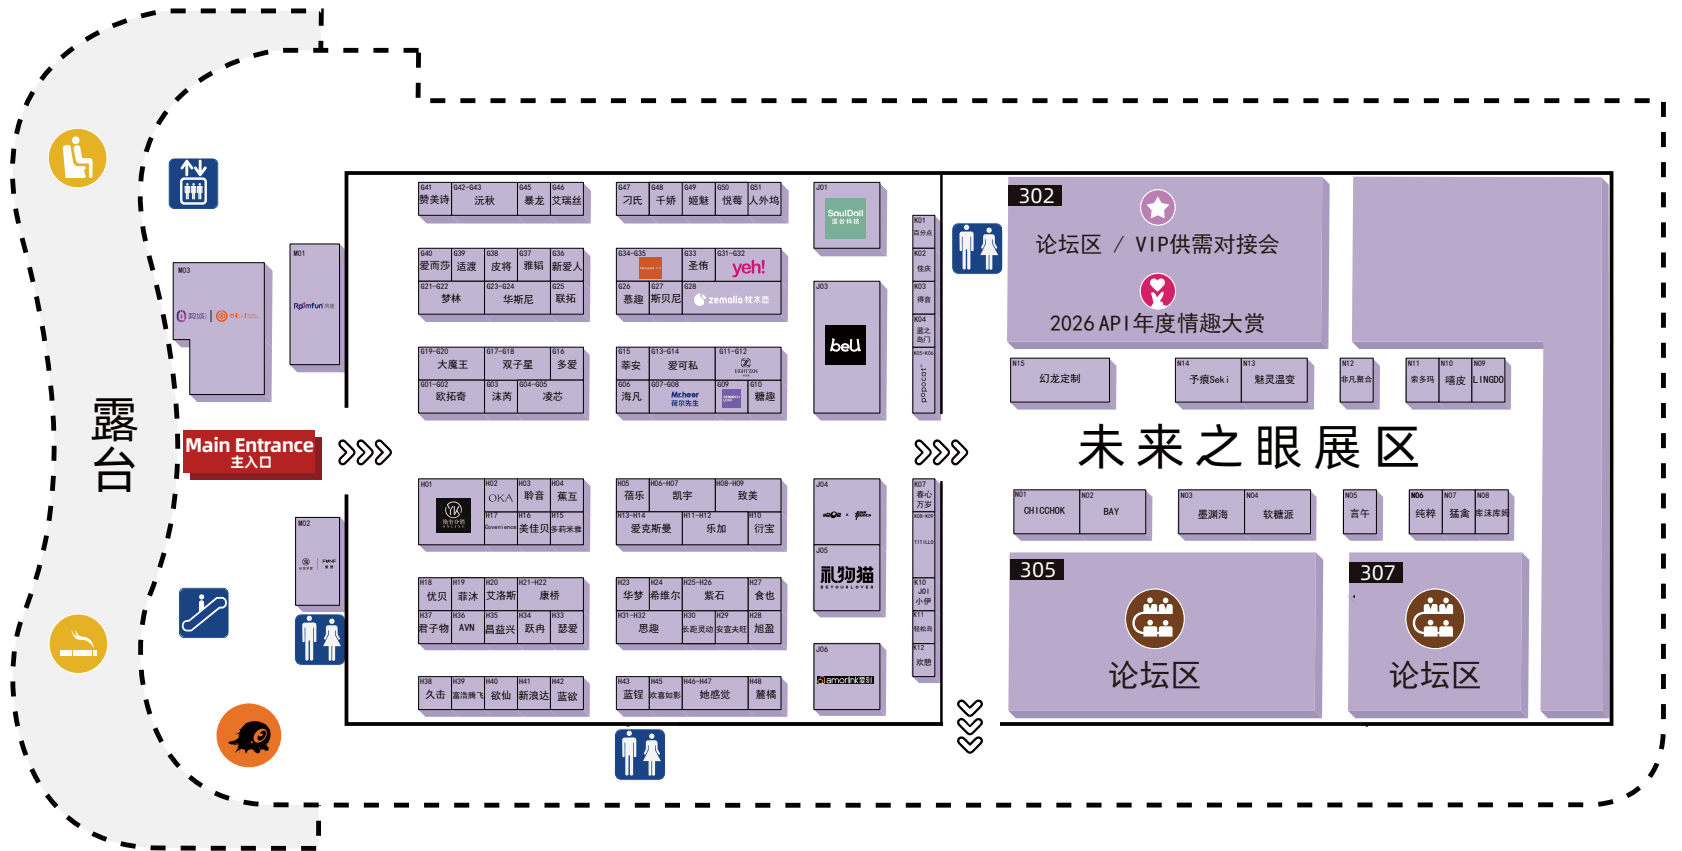

展会招商处
Booth Enquiry
- 

知识产权咨询点
Intellectual Property Office
- 

餐饮区
Dining Area
- 

休息区
Sitting Area
- 

餐饮销售点
Catering Center
- 

吸烟区
Smoking Area
- 

自动扶梯
Escalator
- 

客梯
Passenger Lift
- 

卫生间
Toilet

2F

餐饮区
Dining Area

自动扶梯
Escalator

客梯
Passenger Lift

卫生间
Toilet

3F

 Ooops的嘶哈商店
SIHA Shop

 论坛区
Conference Area

 论坛区 / VIP 供需对接会
Conference Area / Key Trader Demands Matching Event

 2026 API 年度情趣大赏
2026 API Awards

 休息区
Sitting Area

 吸烟区
Smoking Area

 客梯
Passenger Lift

 卫生间
Toilet

 自动扶梯
Escalator